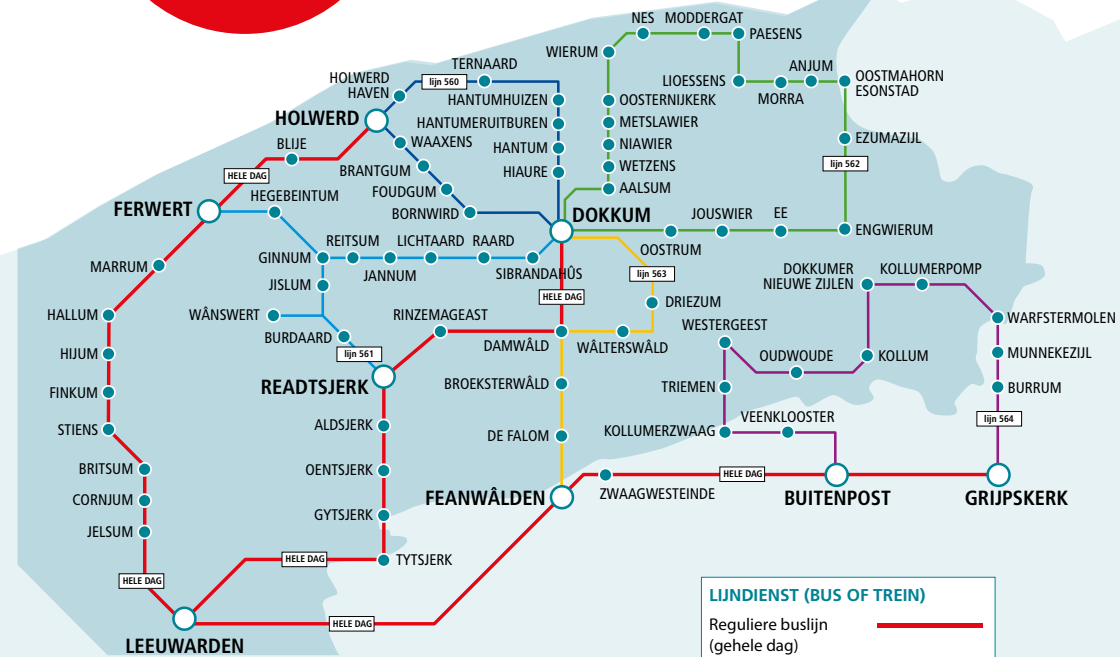

# Mogen wij altijd in de buurt zijn?

We brengen u graag waar u wilt zijn. Ook naar kleinere plaatsen in de provincie Fryslân waar geen lijnbus rijdt. Dat bent u inmiddels van ons gewend. Vanaf 15 december 2013 wordt reizen naar kleinere (dorps)kernen nog makkelijker. In Noordoost-Fryslân laten we onze Opstapper een jaar lang rijden via vijf vaste routes. En kijken we of dat voor u prettig werkt. U reserveert de Opstapper gratis en voor een enkele rit betaalt u vanaf 15 december geen € 4,- maar slechts € 2,50. **Goede reis!**

## WAAR RIJDT DE OPSTAPPER?

# Reis met de Opstapper nog makkelijker in Noordoost-Fryslân

Bij Arriva vinden we het belangrijk dat ook de kleinere plaatsen in de provincie Fryslân met het openbaar vervoer bereikbaar zijn. De Opstapper biedt uitkomst. En om reizen naar kleinere (dorpskernen) nog makkelijker te maken starten we, in samenwerking met de provincie Fryslân en het ROCOV Fryslân, een proef. Vanaf 15 december 2013 rijdt de Opstapper een jaar lang vijf vaste routes, vanaf een opstappunt bij u in de buurt. Wij brengen u naar een punt om over te stappen op de reguliere buslijnen. En u kunt nu ook makkelijk tussen verschillende (dorps)kernen reizen. Op het kaartje ziet u welke vijf routes de Opstapper rijdt. En waar u aansluiting vindt op de reguliere buslijnen naar bijvoorbeeld Dokkum, Buitenpost en Leeuwarden.